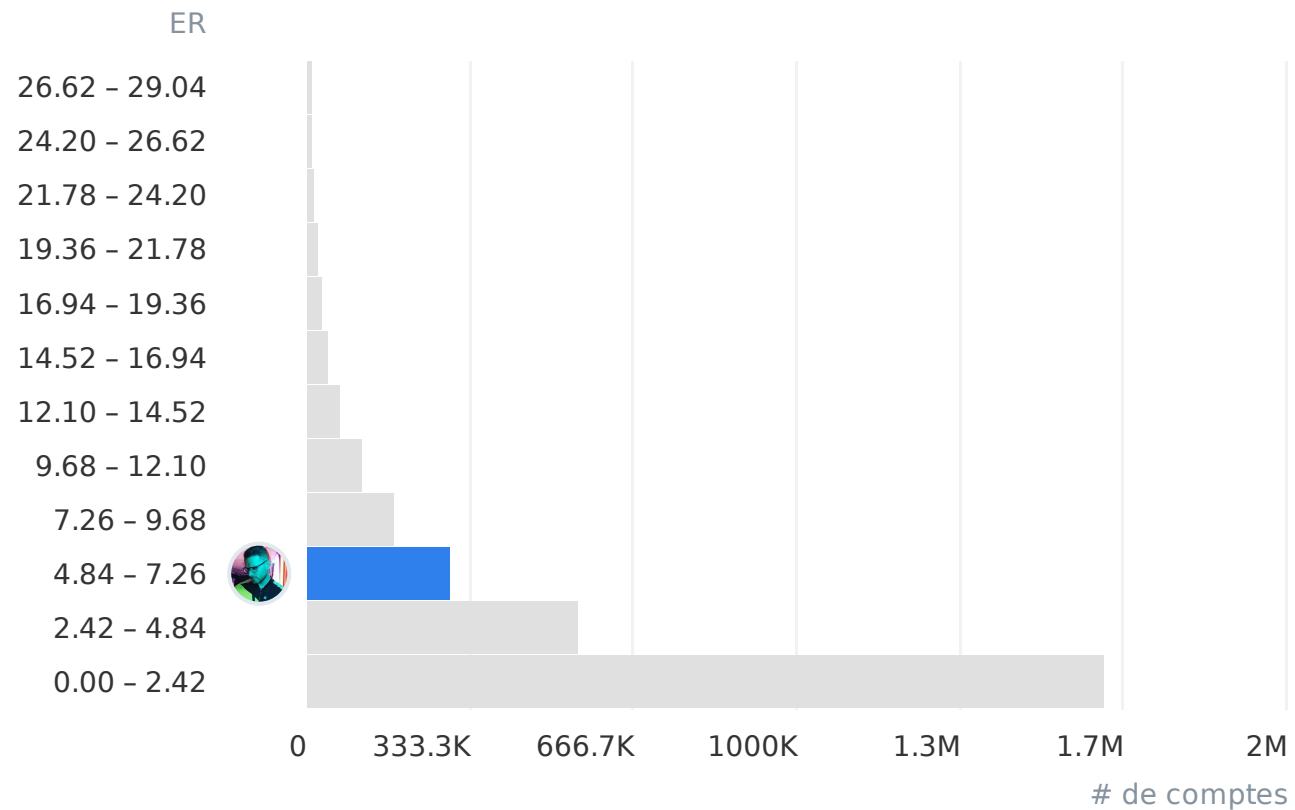

Moyenne des 'J'aime'

417

Moyenne des commentaires

11

Taux d'engagement

● **6.69% Excellent**

6.69% d'abonnés aiment ou commentent le contenu, les comptes similaires reçoivent **2.01%** d'engagement

Ecart des 'J'aime'

● **Bien**

L'écart entre les 'j'aime' sur les publications est **47.8%** les comptes similaires ont **41.5%**

Authenticité des commentaires

● Bien

Les 143 de commentaires les plus récents qui ne semblent pas authentiques.