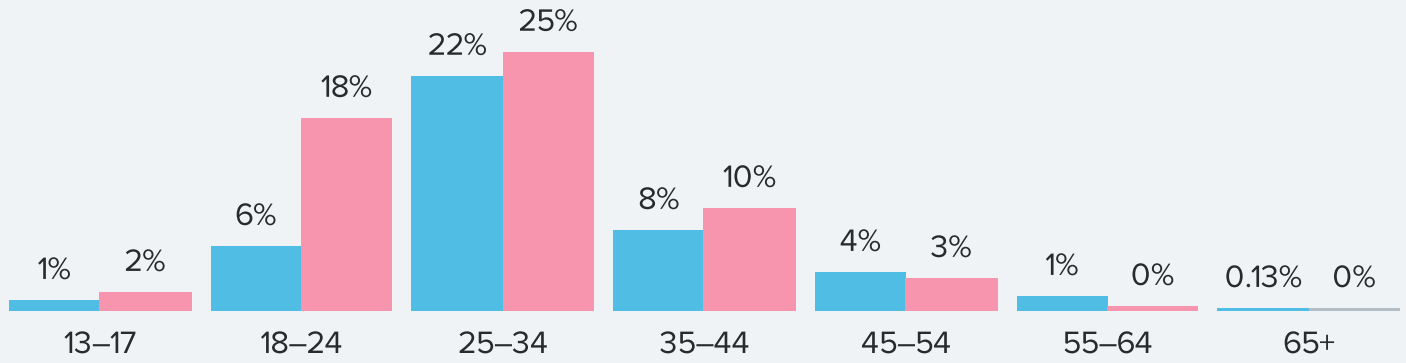

Engagement
Authentique

321

par poste

Score de qualité d'audience

SQA est une métrique de 1 à 100 combinant qualité d'audience (pas de nombre), taux d'engagement et authenticité en une seule métrique

94
sur 100

Excellent

Audience réelle et fortement engagée.

Audience

Pays

États-Unis

Ville

Type d'Audience

	Vraies personnes	72.9%	4.6K
	Influenceurs	3%	186
	Mass abonnés	12.4%	784
	Comptes suspects	11.8%	743

Age & Genre

Ethnicité

Langue

Accesibilité d'audience

● Excellent

87.6% de l'audience ont moins de 1500 followers, les comptes similaires ont 76.9% en moyenne

Authenticité de l'audience

● Excellent

75.8% de l'audience parait authentique, les comptes similaires ont 55.6% d'audience authentique en moyenne

Followers & Followed

+130 les followers de ces 4 dernières semaines +2.06%

Abonnés

Abonnements

Croissance