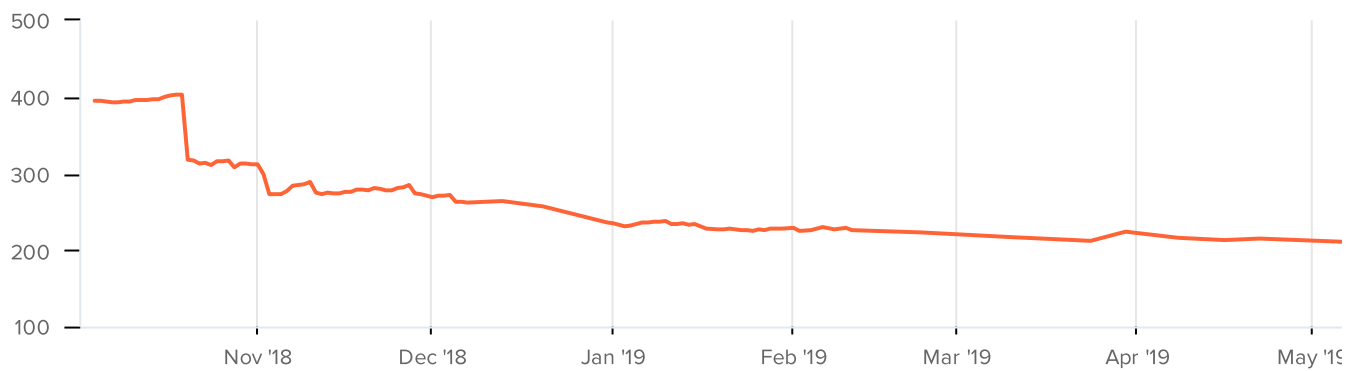

75.8% de l'audience parait authentique, les comptes similaires ont 55.6% d'audience authentique en moyenne

Followers & Followed

+130 les followers de ces 4 dernières semaines +2.06%

Abonnés

Abonnements

Croissance

● Organique

Aucun modèle "incité à suivre" détecté sur les followers et les graphiques suivants.

Intérêts de l'Audience

@jacktyphus de l'audience est intéressé par :

Engagement

Comparé aux valeurs moyennes de comptes similaires (par nombre d'abonnés)