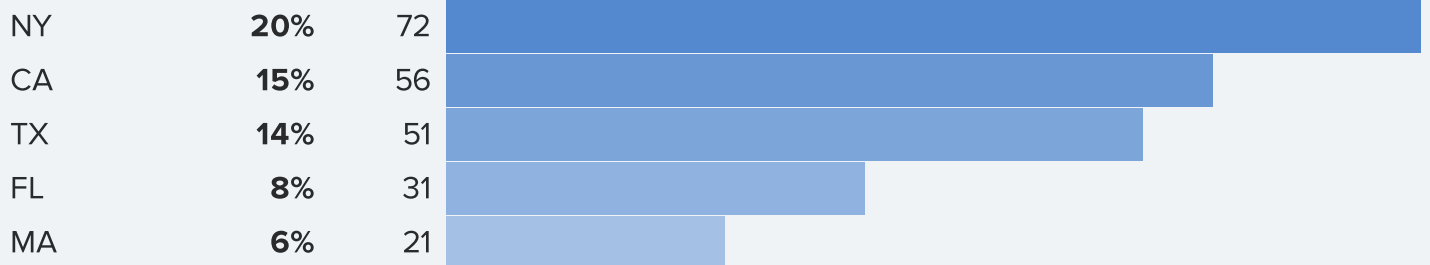

Excellent

Audience réelle et fortement engagée.

Audience

Pays

États-Unis

Ville

Type d'Audience

	Vraies personnes	72.9%	4.6K
	Influenceurs	3%	186
	Mass abonnés	12.4%	784
	Comptes suspects	11.8%	743

Age & Genre

Ethnicité

Langue

Accesibilité d'audience

● Excellent

87.6% de l'audience ont moins de 1500 followers, les comptes similaires ont 76.9% en moyenne

Authenticité de l'audience

● Excellent