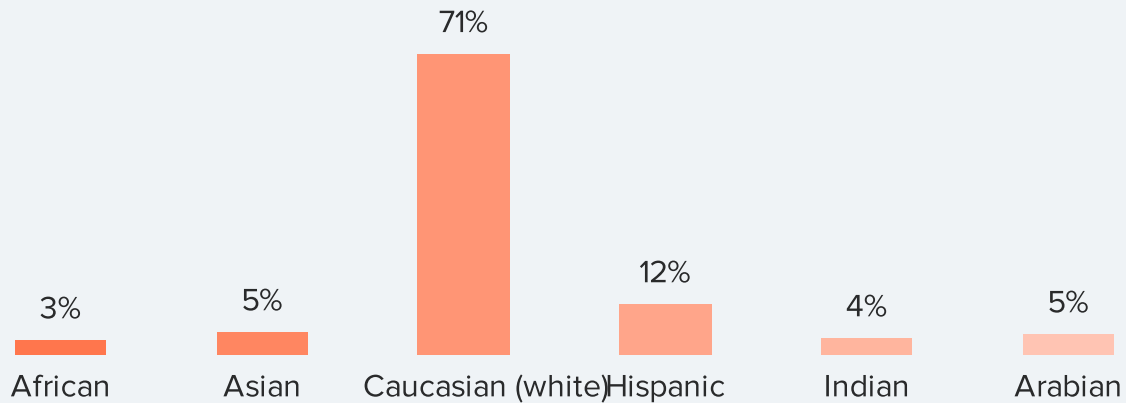

Excellent

Audience réelle et fortement engagée.

Audience

Pays

États-Unis

Ville

Type d'Audience

	Vraies personnes	72.9%	4.6K
	Influenceurs	3%	186
	Mass abonnés	12.4%	784
	Comptes suspects	11.8%	743

Age & Genre

Ethnicité

Langue

Accesibilité d'audience

● Excellent

87.6% de l'audience ont moins de 1500 followers, les comptes similaires ont 76.9% en moyenne

Authenticité de l'audience

● Excellent