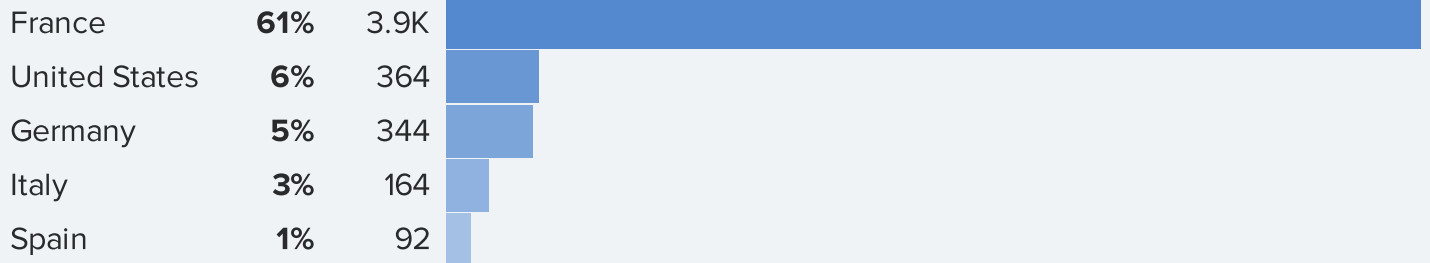

Engagement
Authentique

321

par poste

Score de qualité d'audience

SQA est une métrique de 1 à 100 combinant qualité d'audience (pas de nombre), taux d'engagement et authenticité en une seule métrique

94
sur 100

Excellent

Audience réelle et fortement engagée.

Audience

Pays

États-Unis

Ville

Type d'Audience

	Vraies personnes	72.9%	4.6K
	Influenceurs	3%	186
	Mass abonnés	12.4%	784
	Comptes suspects	11.8%	743