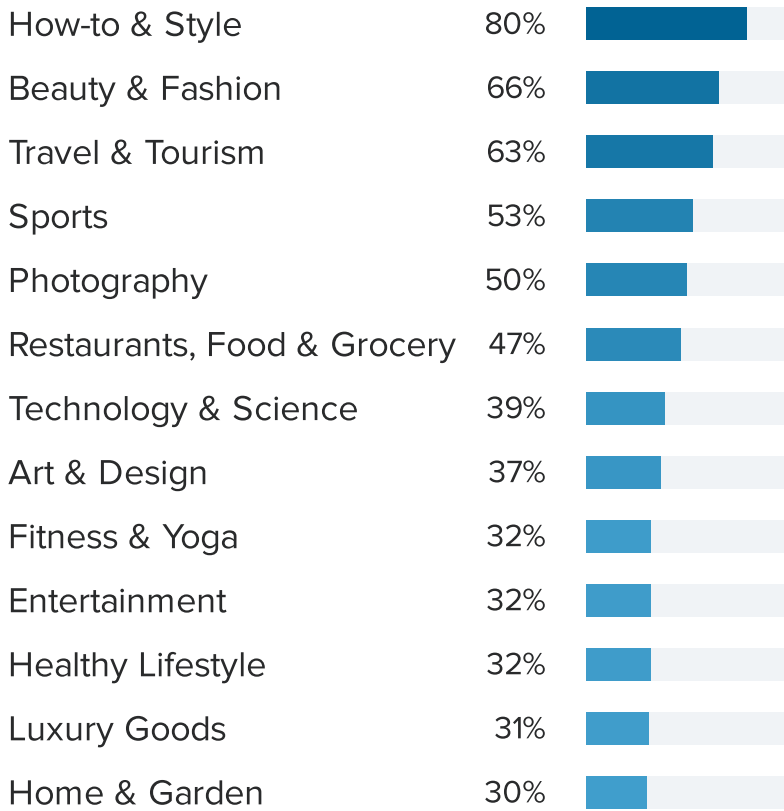

Age & Genre

Ethnicité

Langue

Accesibilité d'audience

● Excellent

87.6% de l'audience ont moins de 1500 followers, les comptes similaires ont 76.9% en moyenne

Authenticité de l'audience

● Excellent

75.8% de l'audience parait authentique, les comptes similaires ont 55.6% d'audience authentique en moyenne

Followers & Followed

+130 les followers de ces 4 dernières semaines +2.06%

Abonnés

Abonnements

Croissance

● Organique

Aucun modèle "incité à suivre" détecté sur les followers et les graphiques suivants.

Intérêts de l'Audience

@jacktyphus de l'audience est intéressé par :

Engagement

Comparé aux valeurs moyennes de comptes similaires (par nombre d'abonnés)

Moyenne des 'J'aime'

417

Moyenne des commentaires

11

Taux d'engagement

● **6.69% Excellent**

6.69% d'abonnés aiment ou commentent le contenu, les comptes similaires reçoivent **2.01%** d'engagement

Ecart des 'J'aime'