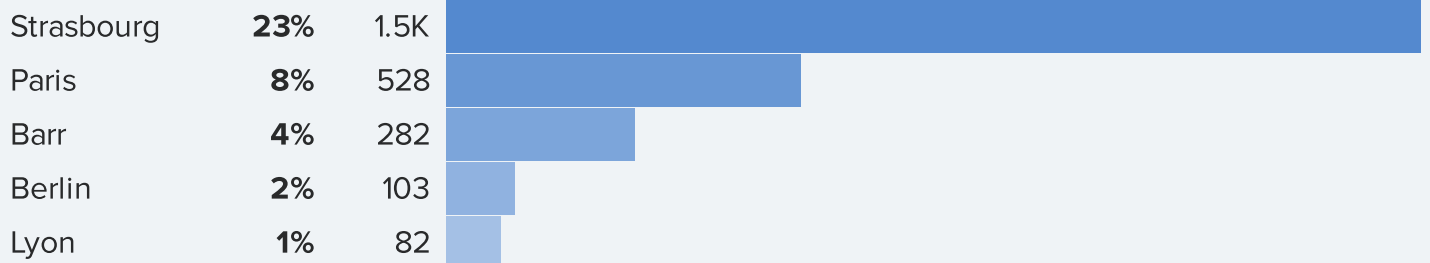

Excellent

Audience réelle et fortement engagée.

Audience

Pays

États-Unis

Ville

Type d'Audience

	Vraies personnes	72.9%	4.6K
	Influenceurs	3%	186
	Mass abonnés	12.4%	784
	Comptes suspects	11.8%	743