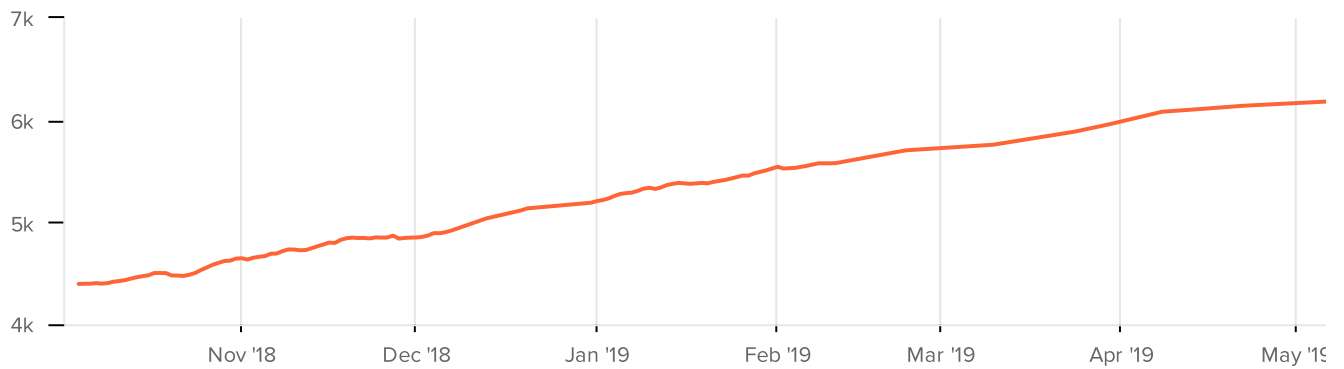

Excellent

Audience réelle et fortement engagée.

Audience

Pays

États-Unis

Ville

Type d'Audience

	Vraies personnes	72.9%	4.6K
	Influenceurs	3%	186
	Mass abonnés	12.4%	784
	Comptes suspects	11.8%	743

Age & Genre

Ethnicité

Langue

Accesibilité d'audience

● Excellent

87.6% de l'audience ont moins de 1500 followers, les comptes similaires ont 76.9% en moyenne

Authenticité de l'audience

● Excellent

75.8% de l'audience parait authentique, les comptes similaires ont 55.6% d'audience authentique en moyenne

Followers & Followed

+130 les followers de ces 4 dernières semaines +2.06%

Abonnés

Abonnements

Croissance