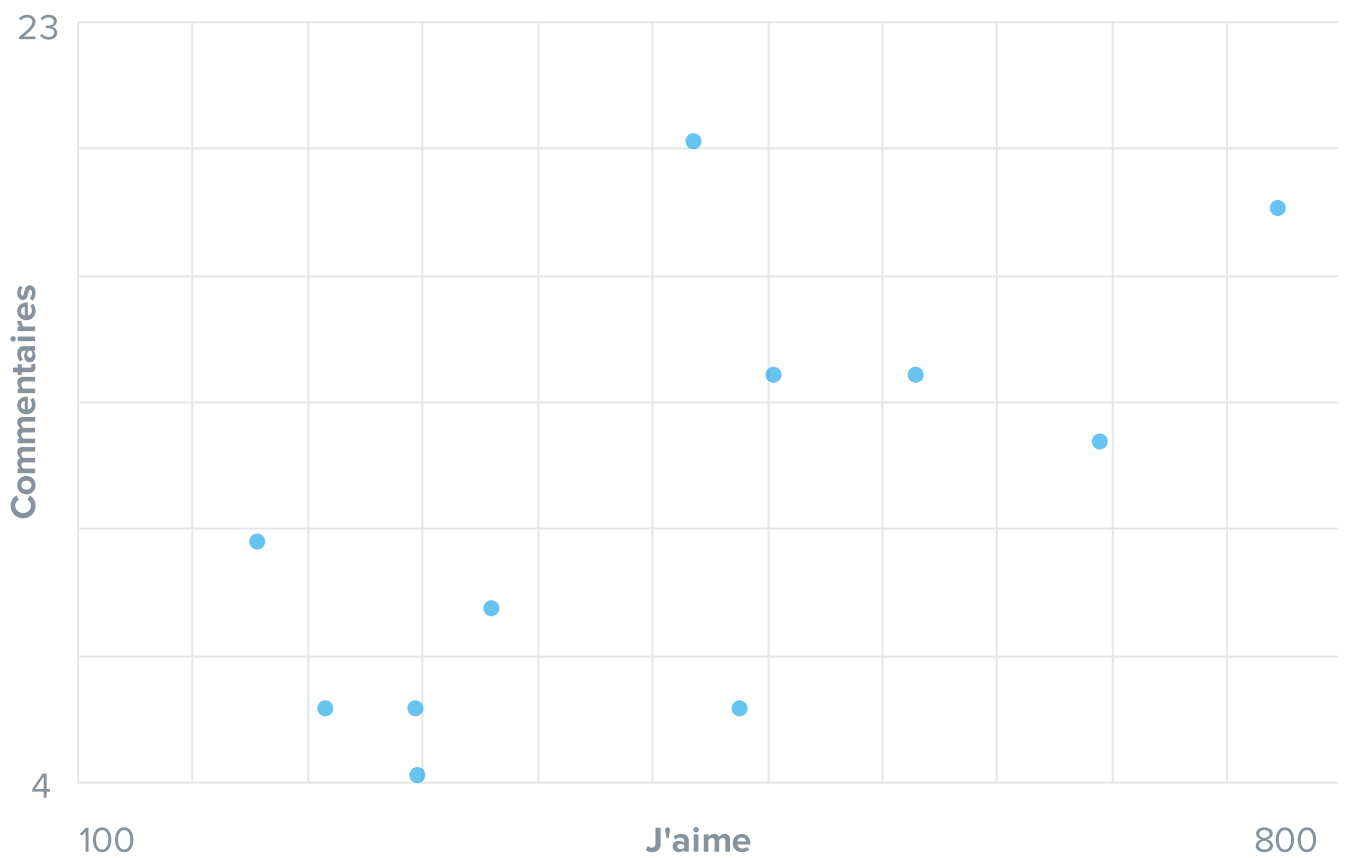

Moyenne des 'J'aime'

417

Moyenne des commentaires

11

Taux d'engagement

● **6.69% Excellent**

6.69% d'abonnés aiment ou commentent le contenu, les comptes similaires reçoivent **2.01%** d'engagement

Ecart des 'J'aime'

● **Bien**

L'écart entre les 'j'aime' sur les publications est **47.8%** les comptes similaires ont **41.5%**

Authenticité des commentaires

● Bien

Les 143 de commentaires les plus récents qui ne semblent pas authentiques.

J'aime-Commentaires Ratio

● Bien

@jacktyphus reçoit **2.6 commentaires** pour 100 'j'aime', les comptes similaires reçoivent **3.4 commentaires** pour 100 'j'aime'.

12 publications aimées/commentées les plus récentes