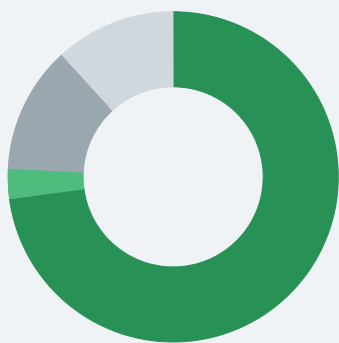

Excellent

Audience réelle et fortement engagée.

Audience

Pays

États-Unis

Ville

Type d'Audience

	Vraies personnes	72.9%	4.6K
	Influenceurs	3%	186
	Mass abonnés	12.4%	784
	Comptes suspects	11.8%	743

Age & Genre

Ethnicité

Langue

Accesibilité d'audience

● Excellent

87.6% de l'audience ont moins de 1500 followers, les comptes similaires ont 76.9% en moyenne

Authenticité de l'audience

● Excellent

75.8% de l'audience parait authentique, les comptes similaires ont 55.6% d'audience authentique en moyenne

Followers & Followed

+130 les followers de ces 4 dernières semaines +2.06%

Abonnés

Abonnements

Croissance